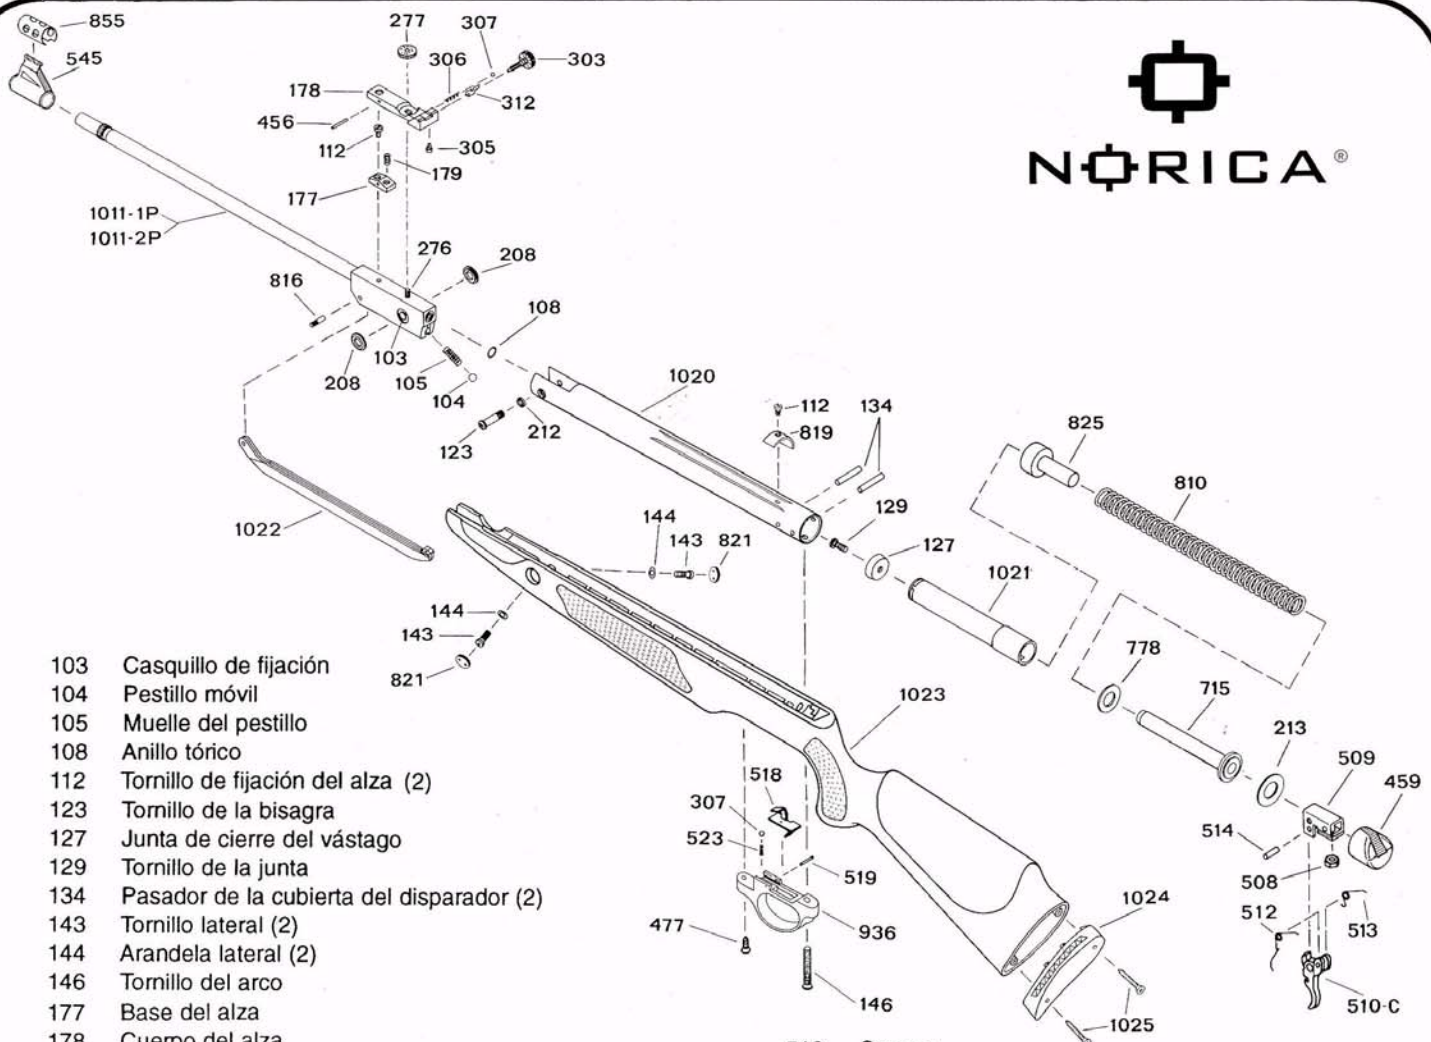

CARABINA MOD. DRAGON

- 103 Casquillo de fijación
- 104 Pestillo móvil
- 105 Muelle del pestillo
- 108 Anillo tórico
- 112 Tornillo de fijación del alza (2)
- 123 Tornillo de la bisagra
- 127 Junta de cierre del vástago
- 129 Tornillo de la junta
- 134 Pasador de la cubierta del disparador (2)
- 143 Tornillo lateral (2)
- 144 Arandela lateral (2)
- 146 Tornillo del arco
- 177 Base del alza
- 178 Cuerpo del alza
- 179 Muelle del alza
- 208 Arandela de la bisagra (2)
- 212 Arandela de frenado del tornillo de la bisagra
- 213 Arandela de la guía del muelle real
- 276 Espárrago del alza
- 277 Tuerca reguladora del alza
- 303 Rueda selectora del alza
- 305 Tornillo de fijación de la rueda selectora
- 306 Muelle de la rueda selectora
- 307 Bola del alza (2)
- 312 Visual del alza fibra óptica
- 345 Alza fibra óptica completa
- 456 Pasador del alza
- 459 Tapón del tubo
- 477 Tirafondo del arco guardamonte
- 508 Tuerca de fijación del tornillo del arco guardamonte
- 509 Cubierta del disparador
- 510-C Conjunto del enganche del disparador
- 512 Muelle del disparador
- 513 Muelle del enganche
- 514 Pasador del disparador
- 515 Conjunto del disparador

- 518 Seguro
- 519 Pasador del seguro
- 523 Muelle del seguro
- 545 Punto de mira fibra óptica
- 715 Guía del muelle real
- 778 Arandela anterior de la guía del muelle real
- 810 Muelle real
- 816 Pasador de la palanca
- 819 Tope del visor
- 821 Tapón lateral (2)
- 825 Suplemento del vástago
- 855 Cubierta del punto de mira
- 927 Conjunto del arco guardamonte - seguro
- 936 Arco guardamonte
- 1011-1P Conjunto del cañón cal. 4,5
- 1011-2P Conjunto del cañón cal. 5,5
- 1020 Conjunto del tubo de compresión
- 1021 Conjunto del vástago
- 1022 Palanca de compresión
- 1023 Culata de fibra antichoque
- 1024 Cantonera
- 1025 Tirafondo de la cantonera (2)