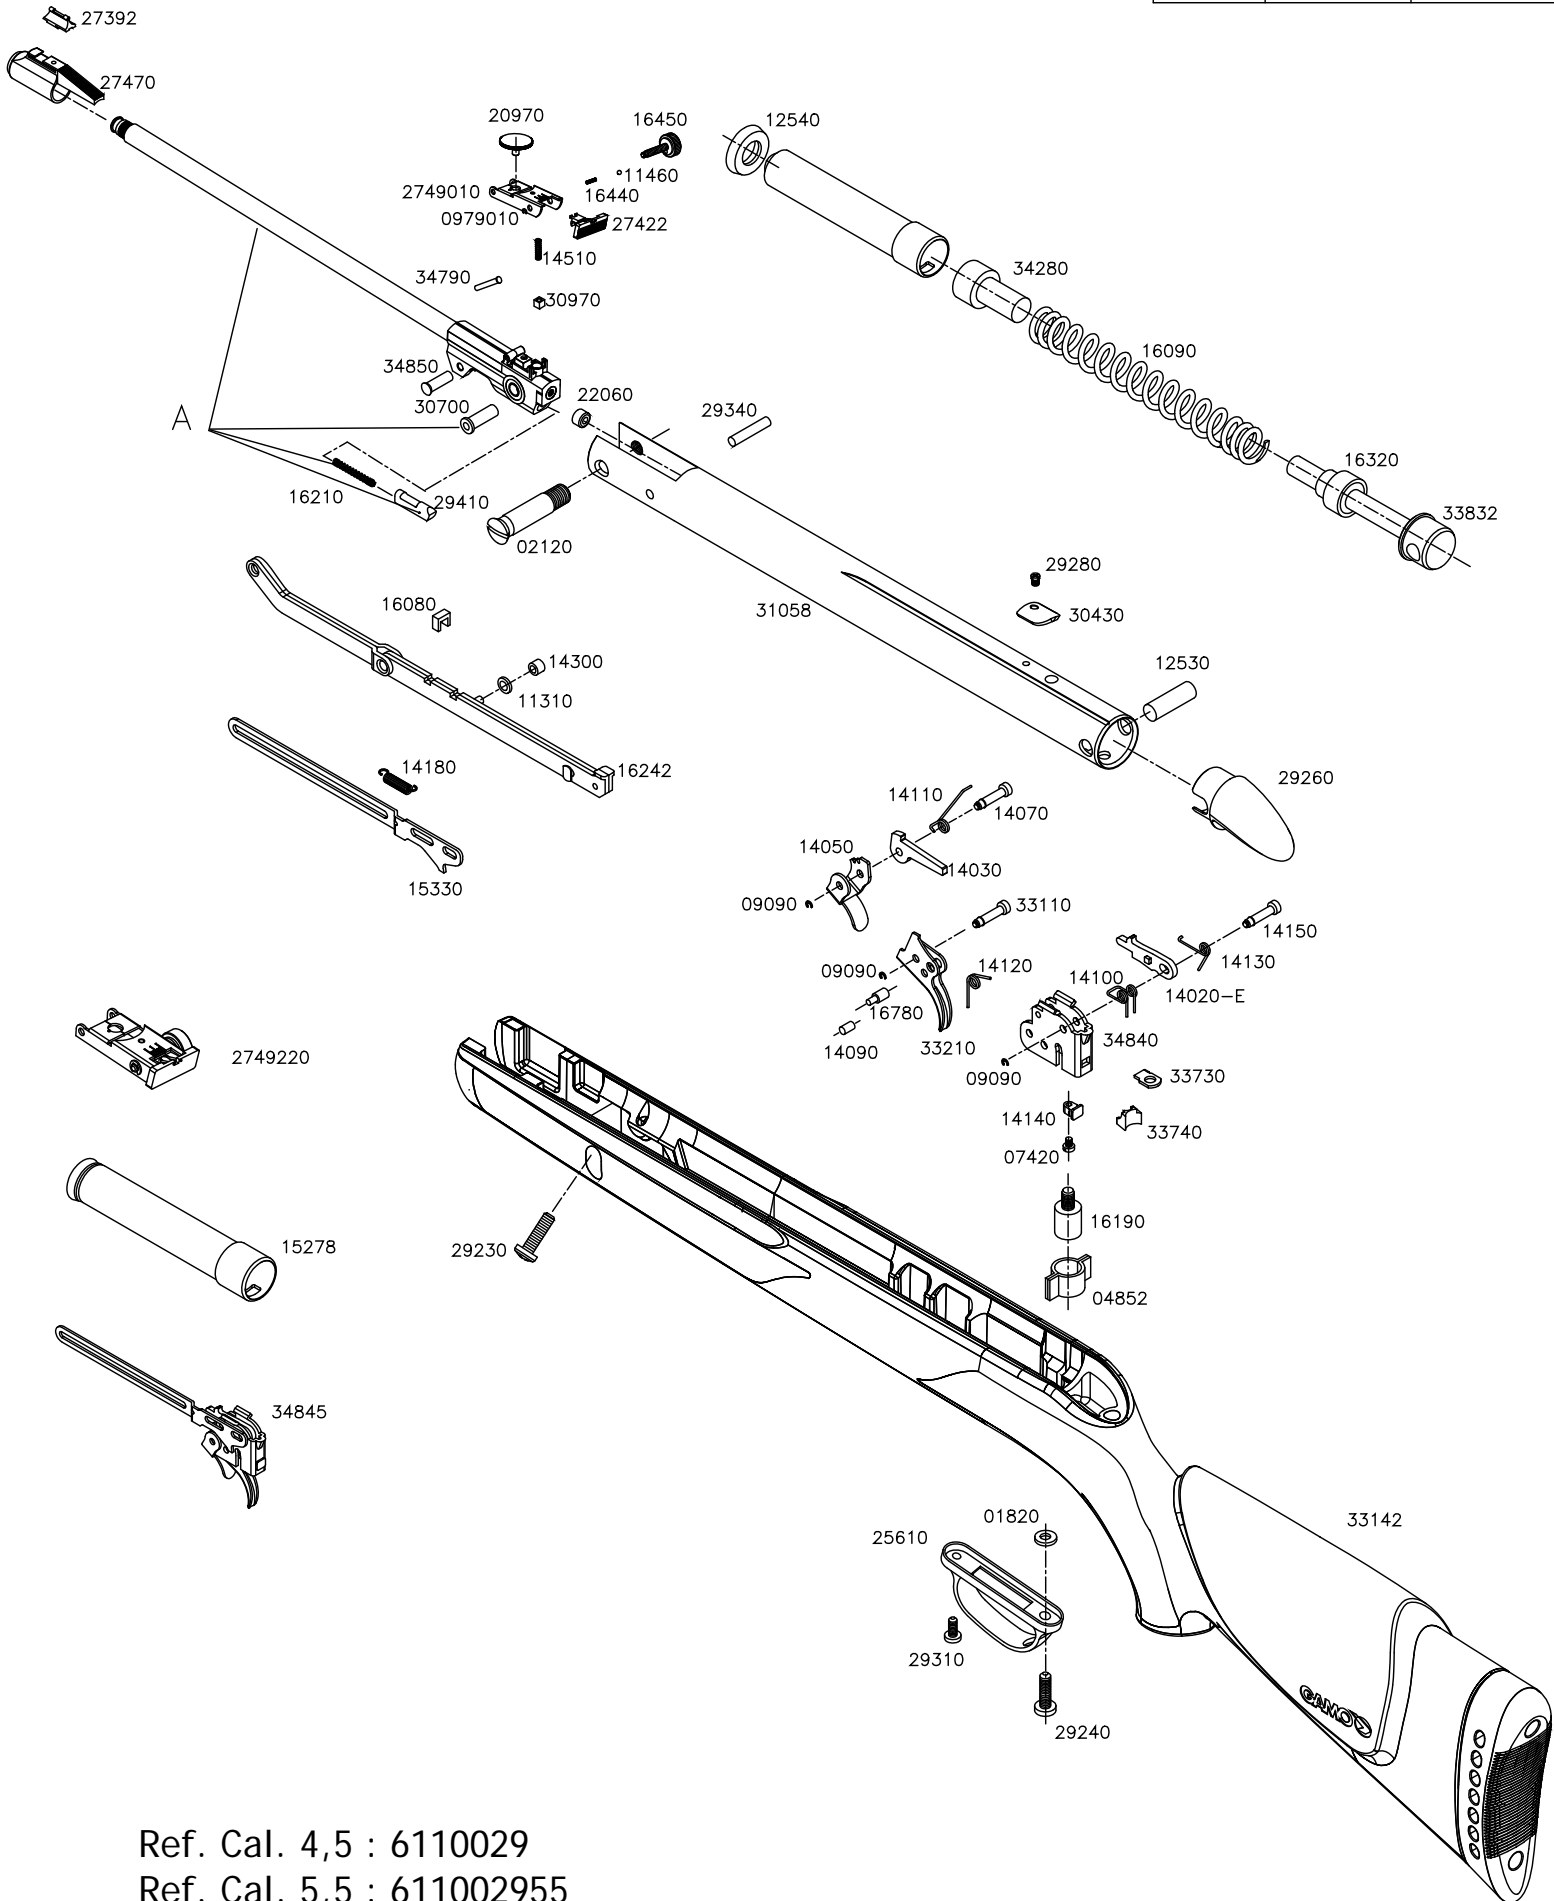

SHADOW 1000

Universal-Guns.ru

Ref.	Cal. 4,5	Cal. 5,5
A	30932	30942

Ref. Cal. 4,5 : 6110029

Ref. Cal. 5,5 : 611002955