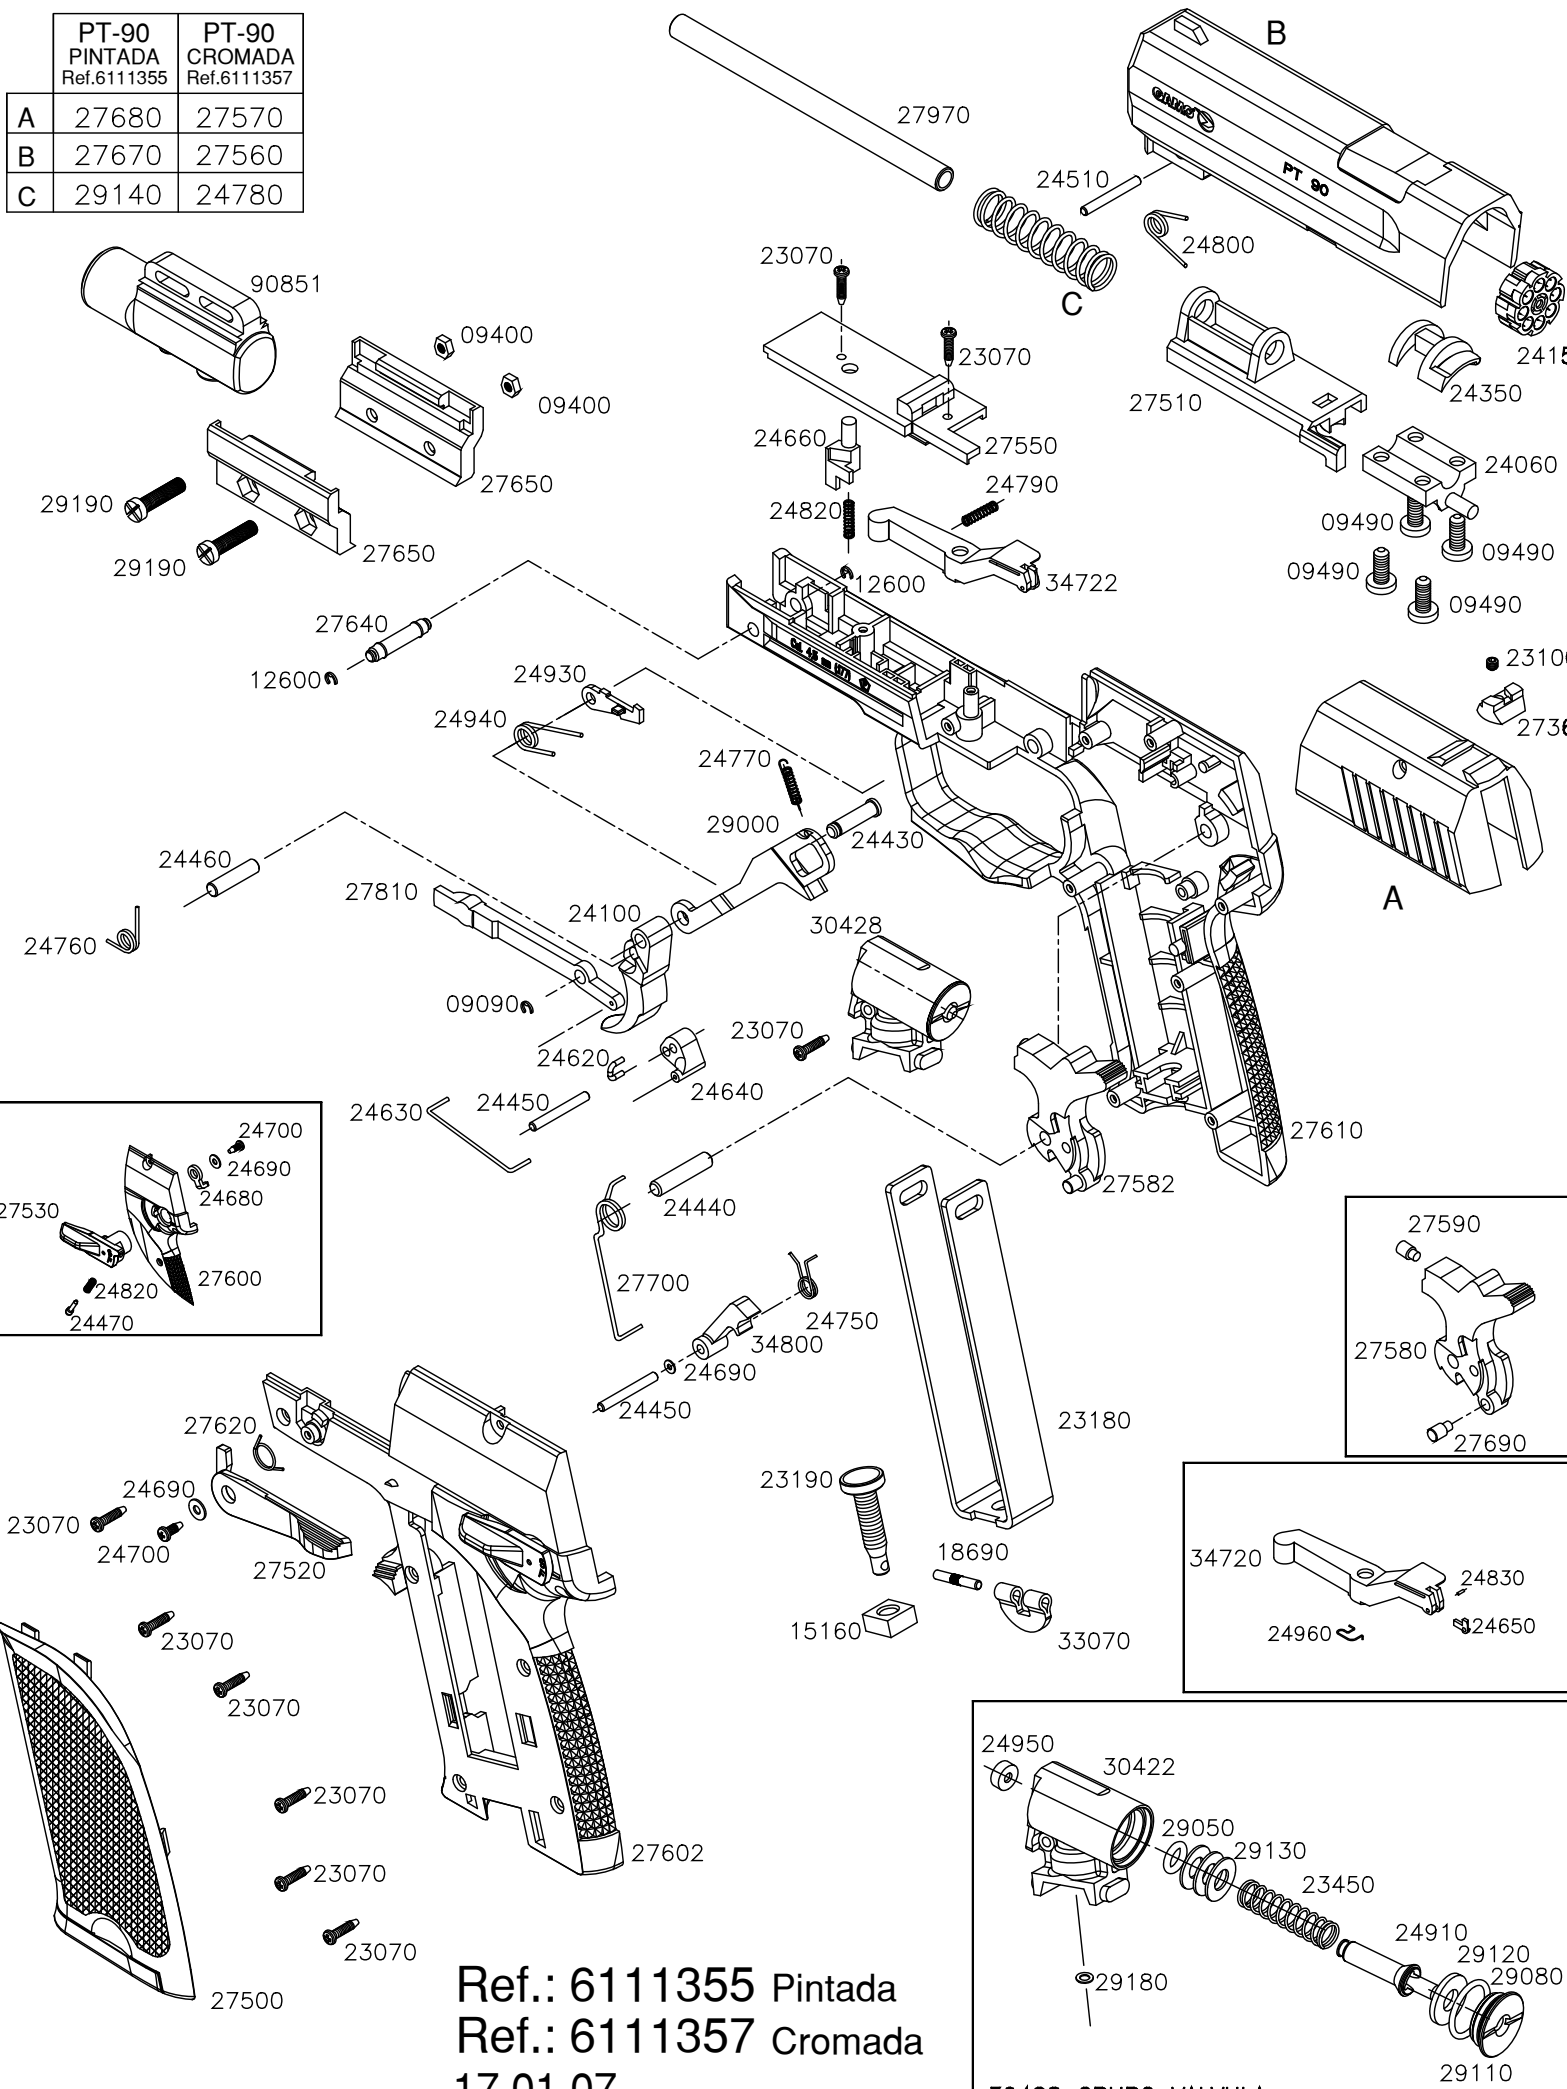

# PT-90

Universal-Guns.ru

	PT-90 PINTADA Ref.6111355	PT-90 CROMADA Ref.6111357
A	27680	27570
B	27670	27560
C	29140	24780

Ref.: 6111355 Pintada  
 Ref.: 6111357 Cromada  
 17.01.07

30428 GRUPPO VALVIA