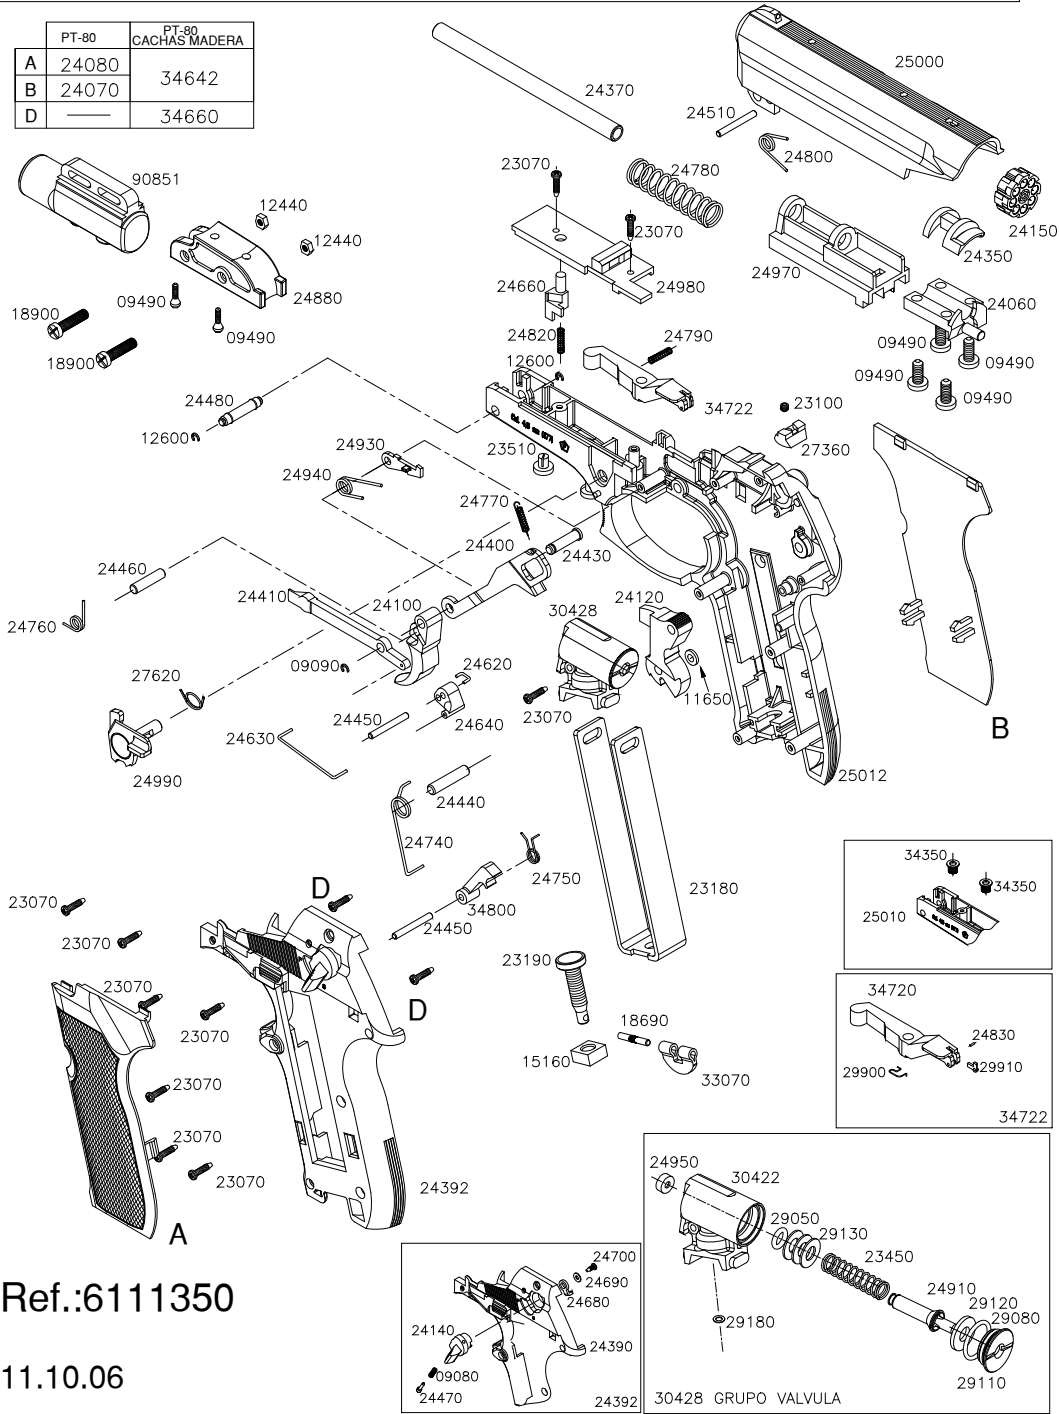

# PT-80

	PT-80	PT-80 CACHAS MADERA
A	24080	34642
B	24070	34660
D	—	34660

Ref.:6111350

11.10.06